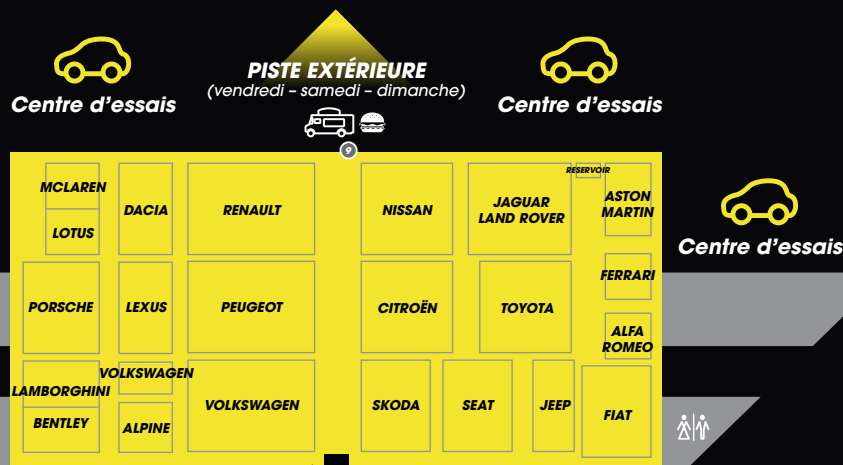

SALON AUTOMOBILE 2019 DE LYON

MARQUES AUTOMOBILES

ALFA ROMEO
ALPINE
AMG
ASTON MARTIN
AUDI
BENTLEY
BMW
CITROËN
CUPRA
DACIA
DS AUTOMOBILES
FERRARI
FIAT
FORD
HONDA
HYUNDAI
JAGUAR LAND ROVER
JEEP
KIA
LAMBORGHINI

LEXUS
LOTUS
MAZDA
MCLAREN
MERCEDES-BENZ
MINI
MITSUBISHI MOTORS
NISSAN
OPEL
PEUGEOT
PORSCHE
RENAULT
SEAT
SKODA
SMART
SUZUKI
TESLA
TOYOTA
VOLKSWAGEN
VOLVO

ENVIRONNEMENT AUTOMOBILE

5B10 ABRIL - PROTECCAR
6D14 AUTOMOBILES BMC
6E08 AUTOTEC
6D16 AVENTURA CUP
6B14 BANET SPORT
6E22 CINGOMMA
5A02 CITY BIKE EVASION
6C01 COYOTE
6E46 DRIVE INNOV.
6E28 ELVIFRA
6E32 FORMULE 1 MERCHANDISING
6B02 GFRENT
6E50 GRAC ET DS
5B18 Groupe PAUL POSITION
6B58 GT GALLERY
6C58 HYBRID MOTORS GROUP
5B02 IDEAL PNEU
6B09 LOVEMYCAR
6C14 LP TENT
6E38 L'UNIVERS DU BONBON
6C02 LYON SANS PERMIS
6E40 MACIF
6B07 MICHEL VAILLANT ART STRIP
6E20 OLDTIMERBOOK
6E14 PETER AUTO
6F25 PLAKUS
5B42 PROTECH MONTE-CARLO
RESERVOIR WATCH
6D08 SIMAX SIMULATEURS
5A12 SOCIETE GENERALE
6E34 SPACE RAIL CAR
5C24 SYLLABE EDITIONS
6B04 TRM GARAGE
5B50 VITTORELLI
6C08 VULCANET
6B01 WEST MOTORS
5B28 XPEL

VILLAGE DU SPORT AUTOMOBILE

5S01 AGENCE LAGORCE EVENTS
5S05 ASSURANCES LESTIENNE
5S02 CIRCUIT ACTUA LYON
5S12 CIRCUIT DU LAQUAIS
5S04 DES FILLES ET DES BAQUETS
5S15 E RACING CAR
5S03 EXCLUSIVE CARS
5S08 FEED RACING
5S11 IVRS SIMULATION
5S18 MICHELIN MOTORSPORT
5S10 PUSSIER AUTOMOBILE
5S14 RALLYE JEUNES
5S06 SCHATZ COMPETITION
5S17 SODIKART

LES BARS & RESTAURANTS DU SALON

- 1 Le Carré des Halles
- 2 Le Comptoir Gourmand
- 3 Le Pole Position
- 4 Le Paddock des Chefs
- 5 Le Bar du Village
- 6 Le Marché Saint-Antoine
- 7 Le Comptoir des Soies
- 8 Les Food Trucks
- 9 Les Food Trucks